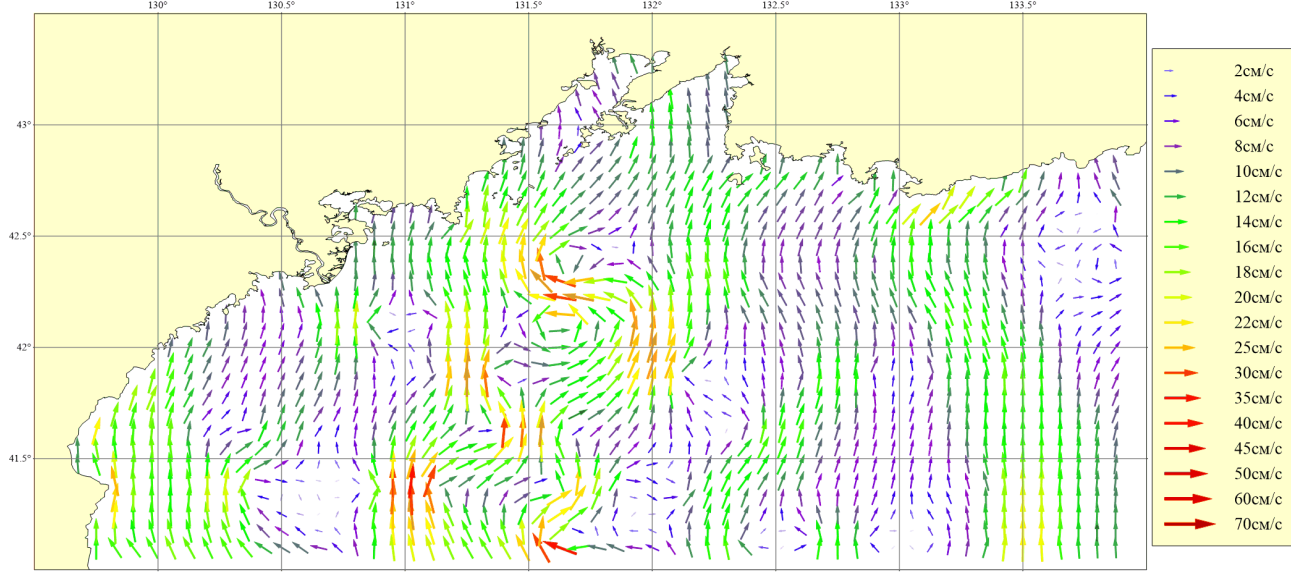

Рисунок 29. Месяц: Февраль; Горизонт: 0м; Ветер: Юго-Западный слабый (4 м/сек)

Рисунок 30. Месяц: Февраль; Горизонт: 0м; Ветер: Южный слабый (4 м/сек)

Рисунок 31. Месяц: Февраль; Горизонт: 0м; Ветер: Юго-Восточный слабый (4 м/сек)

Рисунок 32. Месяц: Февраль; Горизонт: 0м; Ветер: Восточный слабый (4 м/сек)

Рисунок 33. Месяц: Февраль; Горизонт: 0м; Ветер: Северо-Восточный слабый (4 м/сек)

Рисунок 34. Месяц: Февраль; Горизонт: 0м; Ветер: Северный слабый (4 м/сек)

Рисунок 50. Месяц: Февраль; Горизонт: 0м; Ветер: Северный сильный (16 м/сек)

Рисунок 51. Месяц: Февраль; Горизонт: 0м; Ветер: Северо-Западный сильный (16 м/сек)

Рисунок 52. Месяц: Март; Горизонт: 0м; Ветер: Штиль