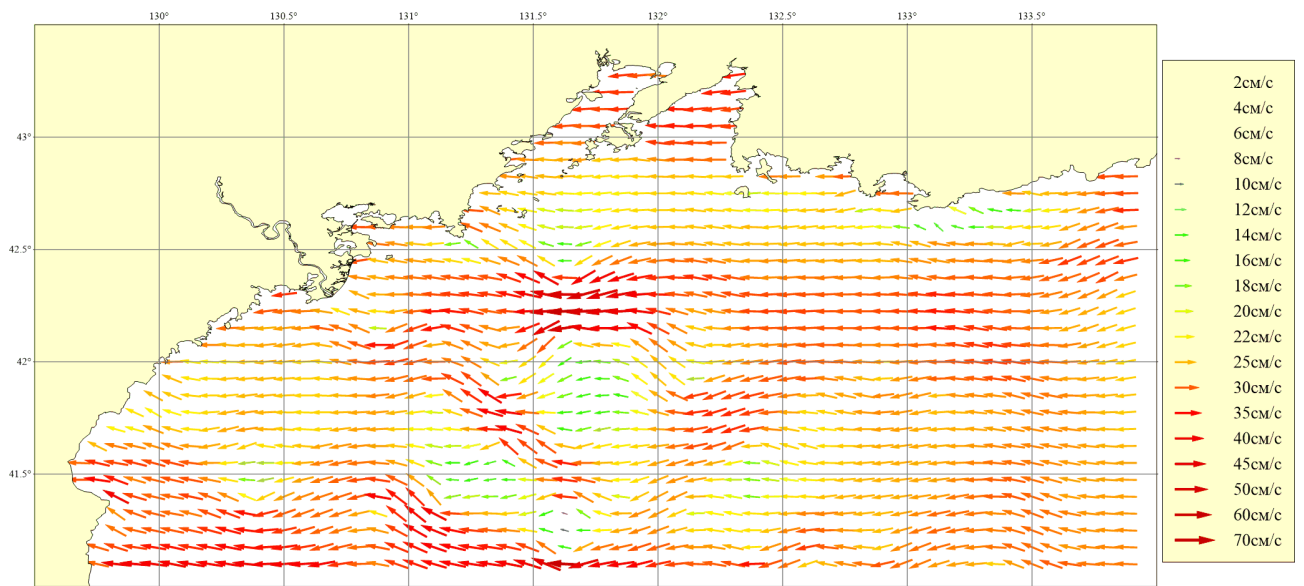

Рисунок 38. Месяц: Февраль; Горизонт: 0м; Ветер: Южный умеренный (8 м/сек)

Рисунок 39. Месяц: Февраль; Горизонт: 0м; Ветер: Юго-Восточный умеренный (8 м/сек)

Рисунок 40. Месяц: Февраль; Горизонт: 0м; Ветер: Восточный умеренный (8 м/сек)

Рисунок 41. Месяц: Февраль; Горизонт: 0м; Ветер: Северо-Восточный умеренный (8 м/сек)

Рисунок 42. Месяц: Февраль; Горизонт: 0м; Ветер: Северный умеренный (8 м/сек)

Рисунок 43. Месяц: Февраль; Горизонт: 0м; Ветер: Северо-Западный умеренный (8 м/сек)