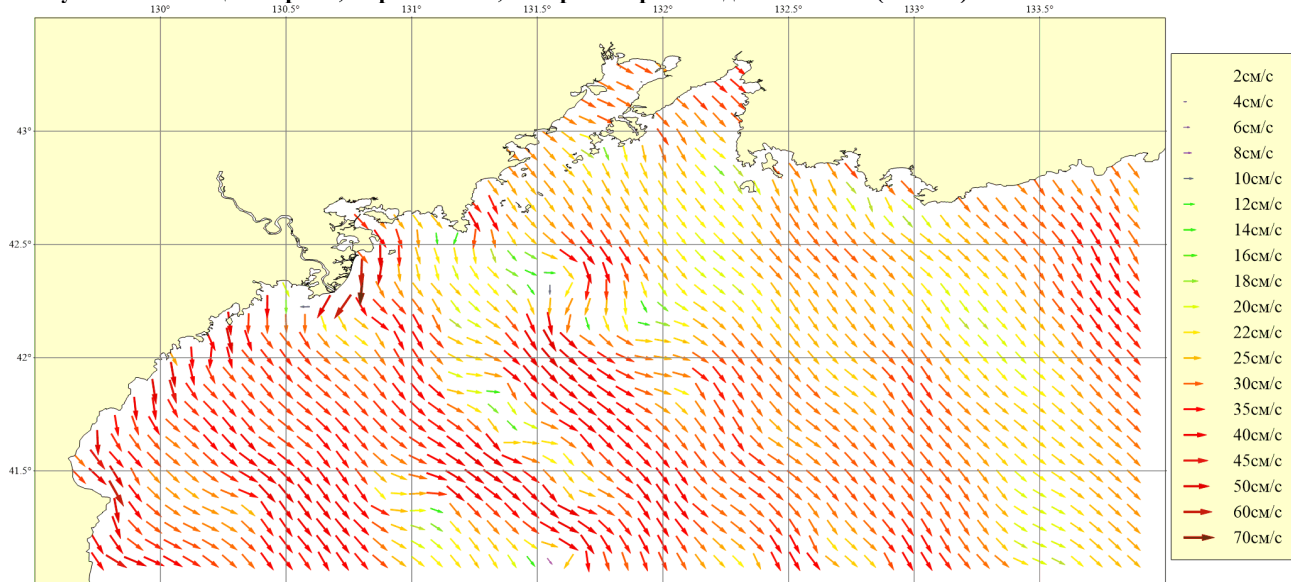

Рисунок 35. Месяц: Февраль; Горизонт: 0м; Ветер: Северо-Западный слабый (4 м/сек)

Рисунок 36. Месяц: Февраль; Горизонт: 0м; Ветер: Западный умеренный (8 м/сек)

Рисунок 37. Месяц: Февраль; Горизонт: 0м; Ветер: Юго-Западный умеренный (8 м/сек)