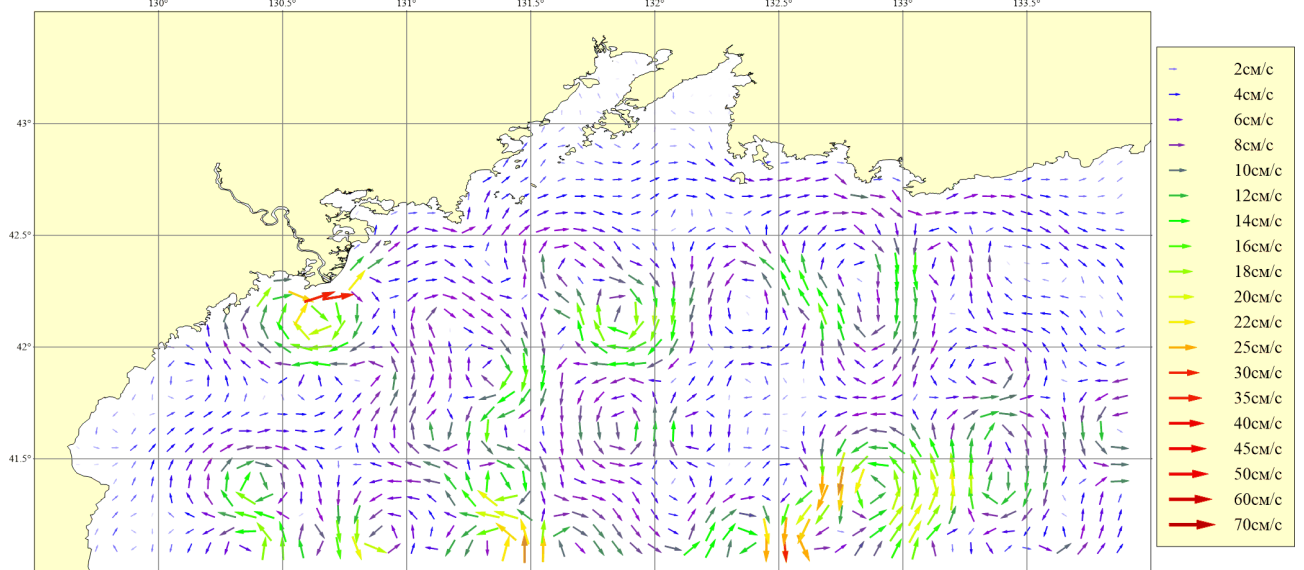

Рисунок 50. Месяц: Февраль; Горизонт: 0м; Ветер: Северный сильный (16 м/сек)

Рисунок 51. Месяц: Февраль; Горизонт: 0м; Ветер: Северо-Западный сильный (16 м/сек)

Рисунок 52. Месяц: Март; Горизонт: 0м; Ветер: Штиль