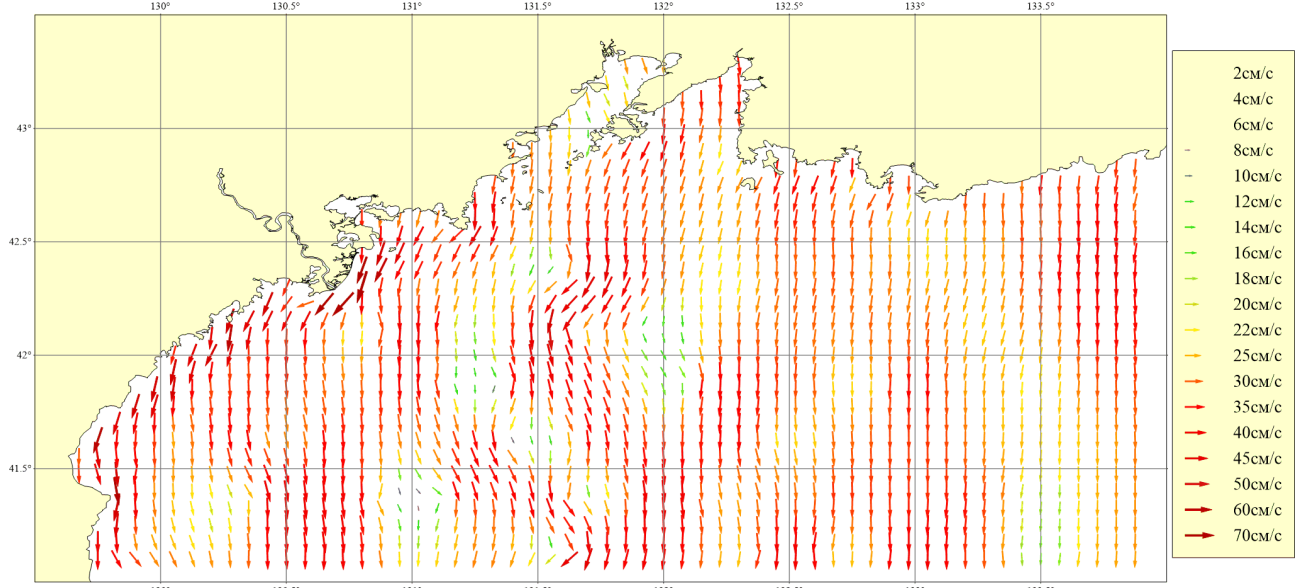

Рисунок 41. Месяц: Февраль; Горизонт: 0м; Ветер: Северо-Восточный умеренный (8 м/сек)

Рисунок 42. Месяц: Февраль; Горизонт: 0м; Ветер: Северный умеренный (8 м/сек)

Рисунок 43. Месяц: Февраль; Горизонт: 0м; Ветер: Северо-Западный умеренный (8 м/сек)

Рисунок 44. Месяц: Февраль; Горизонт: 0м; Ветер: Западный сильный (16 м/сек)

Рисунок 45. Месяц: Февраль; Горизонт: 0м; Ветер: Юго-Западный сильный (16 м/сек)

Рисунок 46. Месяц: Февраль; Горизонт: 0м; Ветер: Южный сильный (16 м/сек)