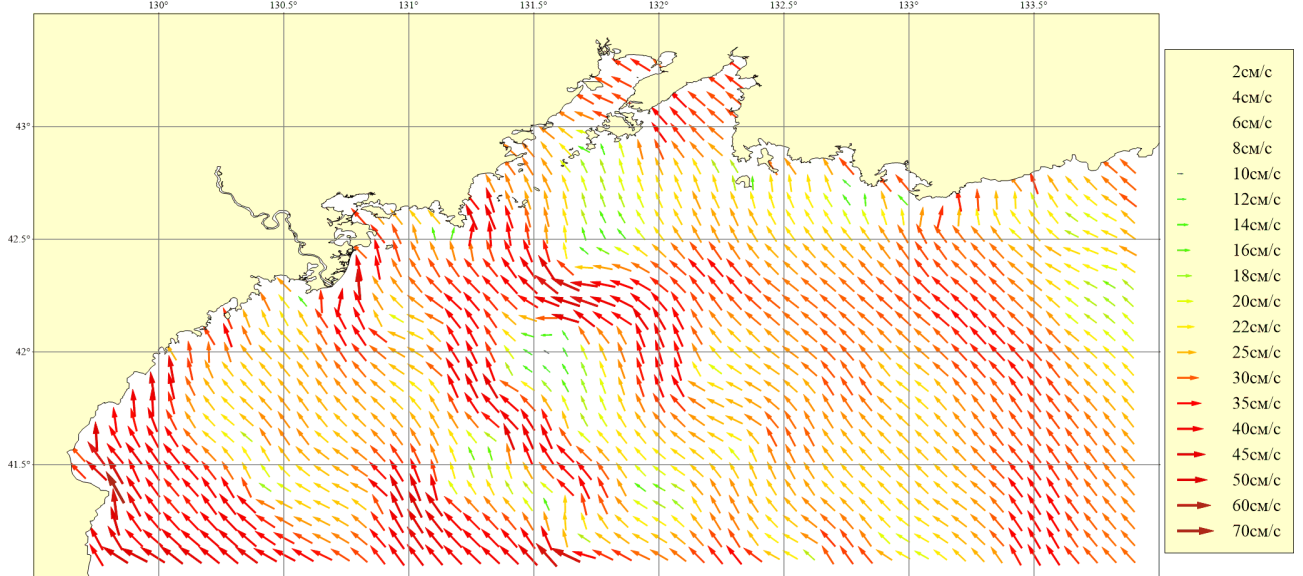

Рисунок 38. Месяц: Февраль; Горизонт: 0м; Ветер: Южный умеренный (8 м/сек)

Рисунок 39. Месяц: Февраль; Горизонт: 0м; Ветер: Юго-Восточный умеренный (8 м/сек)

Рисунок 40. Месяц: Февраль; Горизонт: 0м; Ветер: Восточный умеренный (8 м/сек)

Рисунок 41. Месяц: Февраль; Горизонт: 0м; Ветер: Северо-Восточный умеренный (8 м/сек)

Рисунок 42. Месяц: Февраль; Горизонт: 0м; Ветер: Северный умеренный (8 м/сек)

Рисунок 43. Месяц: Февраль; Горизонт: 0м; Ветер: Северо-Западный умеренный (8 м/сек)