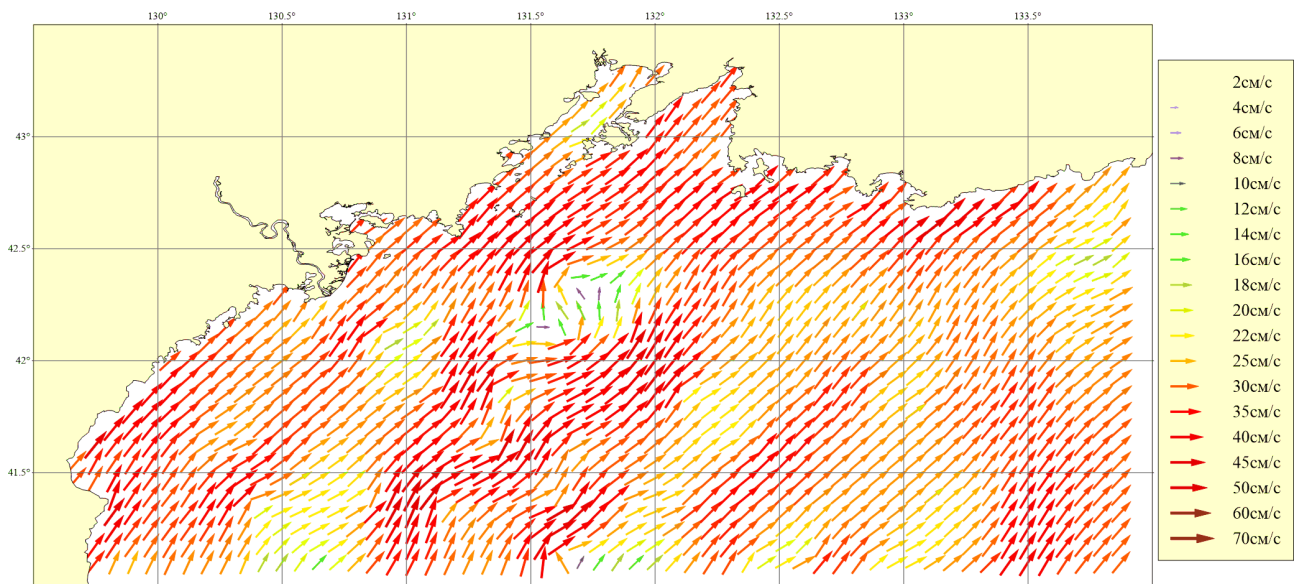

Рисунок 35. Месяц: Февраль; Горизонт: 0м; Ветер: Северо-Западный слабый (4 м/сек)

Рисунок 36. Месяц: Февраль; Горизонт: 0м; Ветер: Западный умеренный (8 м/сек)

Рисунок 37. Месяц: Февраль; Горизонт: 0м; Ветер: Юго-Западный умеренный (8 м/сек)