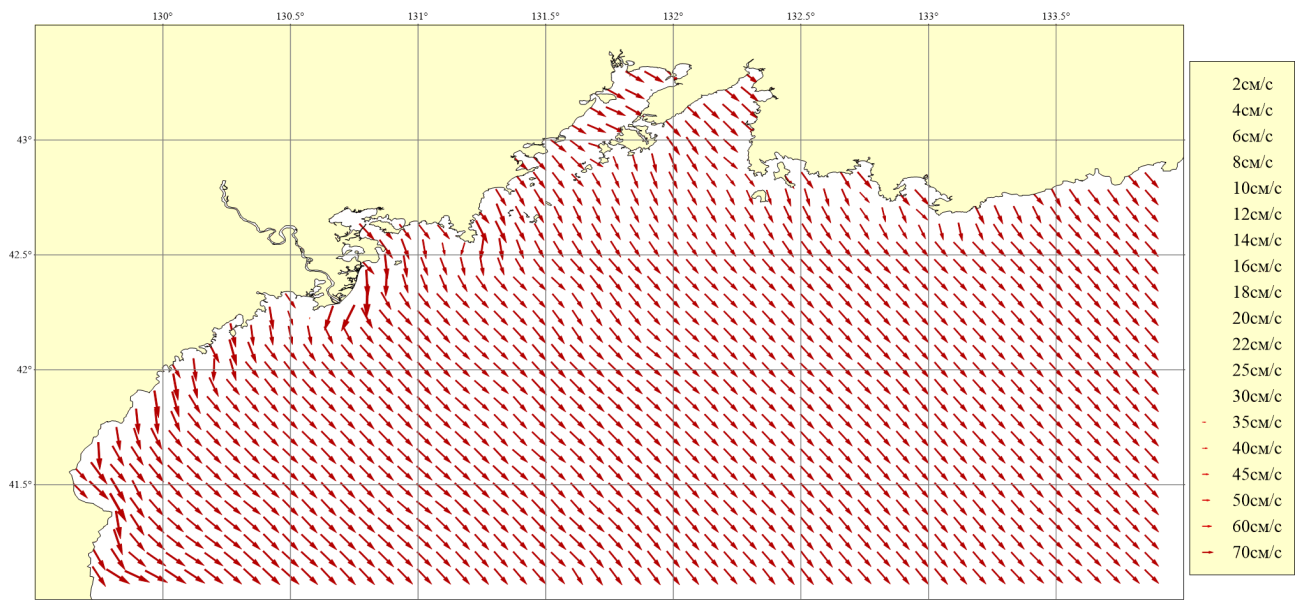

Рисунок 41. Месяц: Февраль; Горизонт: 0м; Ветер: Северо-Восточный умеренный (8 м/сек)

Рисунок 42. Месяц: Февраль; Горизонт: 0м; Ветер: Северный умеренный (8 м/сек)

Рисунок 43. Месяц: Февраль; Горизонт: 0м; Ветер: Северо-Западный умеренный (8 м/сек)