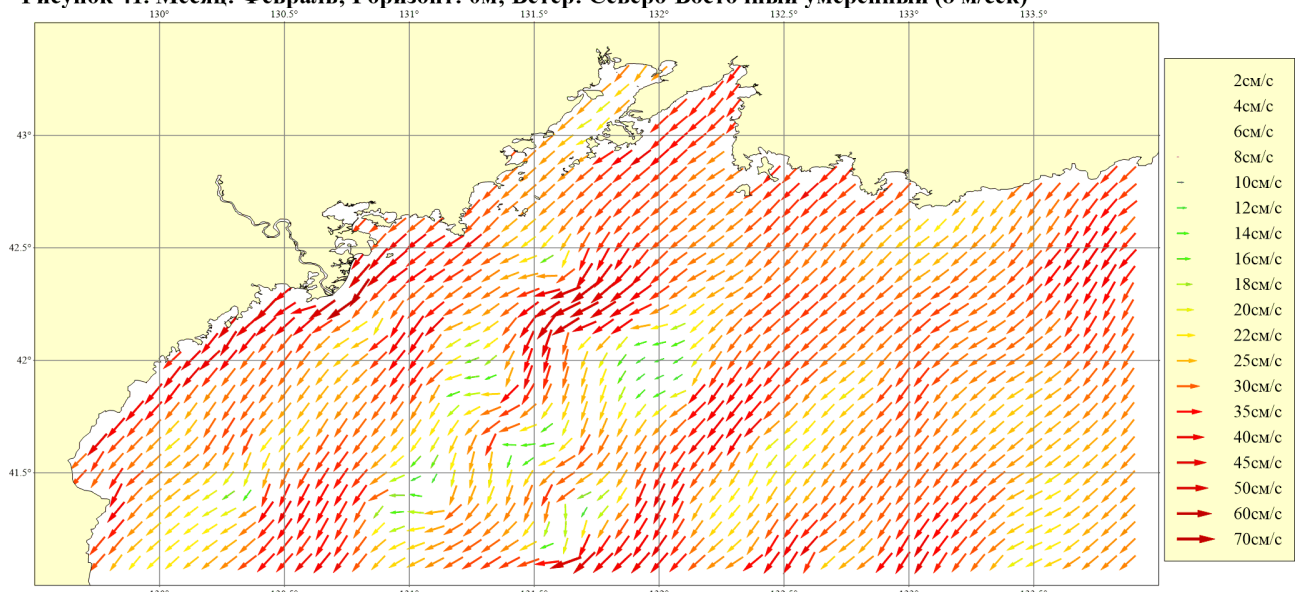

Рисунок 41. Месяц: Февраль; Горизонт: 0м; Ветер: Северо-Восточный умеренный (8 м/сек)

Рисунок 42. Месяц: Февраль; Горизонт: 0м; Ветер: Северный умеренный (8 м/сек)

Рисунок 43. Месяц: Февраль; Горизонт: 0м; Ветер: Северо-Западный умеренный (8 м/сек)