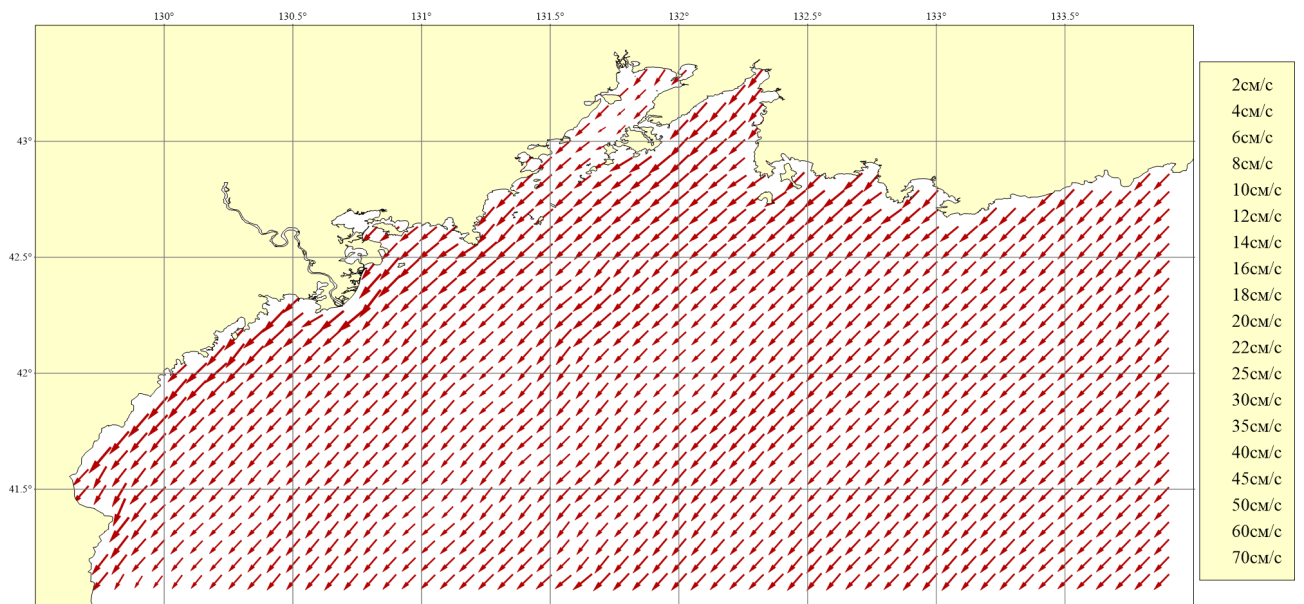

Рисунок 47. Месяц: Февраль; Горизонт: 0м; Ветер: Юго-Восточный сильный (16 м/сек)

Рисунок 48. Месяц: Февраль; Горизонт: 0м; Ветер: Восточный сильный (16 м/сек)

Рисунок 49. Месяц: Февраль; Горизонт: 0м; Ветер: Северо-Восточный сильный (16 м/сек)

Рисунок 50. Месяц: Февраль; Горизонт: 0м; Ветер: Северный сильный (16 м/сек)

Рисунок 51. Месяц: Февраль; Горизонт: 0м; Ветер: Северо-Западный сильный (16 м/сек)

Рисунок 52. Месяц: Март; Горизонт: 0м; Ветер: Штиль