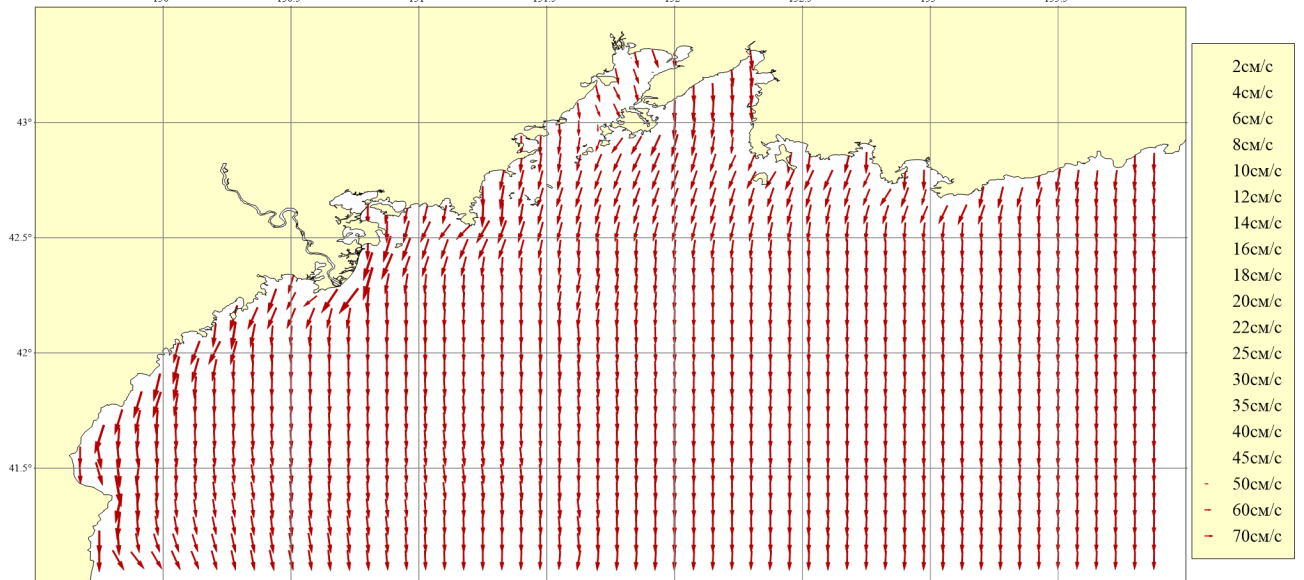

Рисунок 47. Месяц: Февраль; Горизонт: 0м; Ветер: Юго-Восточный сильный (16 м/сек)

Рисунок 48. Месяц: Февраль; Горизонт: 0м; Ветер: Восточный сильный (16 м/сек)

Рисунок 49. Месяц: Февраль; Горизонт: 0м; Ветер: Северо-Восточный сильный (16 м/сек)

Рисунок 50. Месяц: Февраль; Горизонт: 0м; Ветер: Северный сильный (16 м/сек)

Рисунок 51. Месяц: Февраль; Горизонт: 0м; Ветер: Северо-Западный сильный (16 м/сек)

Рисунок 52. Месяц: Март; Горизонт: 0м; Ветер: Штиль