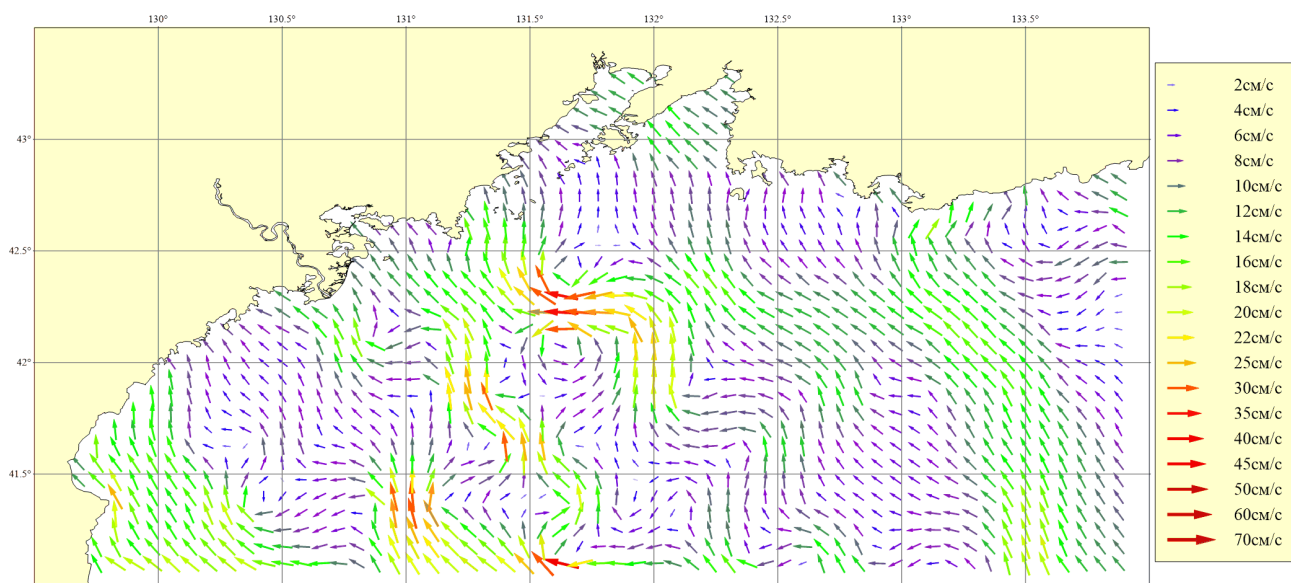

Рисунок 29. Месяц: Февраль; Горизонт: 0м; Ветер: Юго-Западный слабый (4 м/сек)

Рисунок 30. Месяц: Февраль; Горизонт: 0м; Ветер: Южный слабый (4 м/сек)

Рисунок 31. Месяц: Февраль; Горизонт: 0м; Ветер: Юго-Восточный слабый (4 м/сек)

Рисунок 32. Месяц: Февраль; Горизонт: 0м; Ветер: Восточный слабый (4 м/сек)

Рисунок 33. Месяц: Февраль; Горизонт: 0м; Ветер: Северо-Восточный слабый (4 м/сек)

Рисунок 34. Месяц: Февраль; Горизонт: 0м; Ветер: Северный слабый (4 м/сек)

Рисунок 50. Месяц: Февраль; Горизонт: 0м; Ветер: Северный сильный (16 м/сек)

Рисунок 51. Месяц: Февраль; Горизонт: 0м; Ветер: Северо-Западный сильный (16 м/сек)

Рисунок 52. Месяц: Март; Горизонт: 0м; Ветер: Штиль