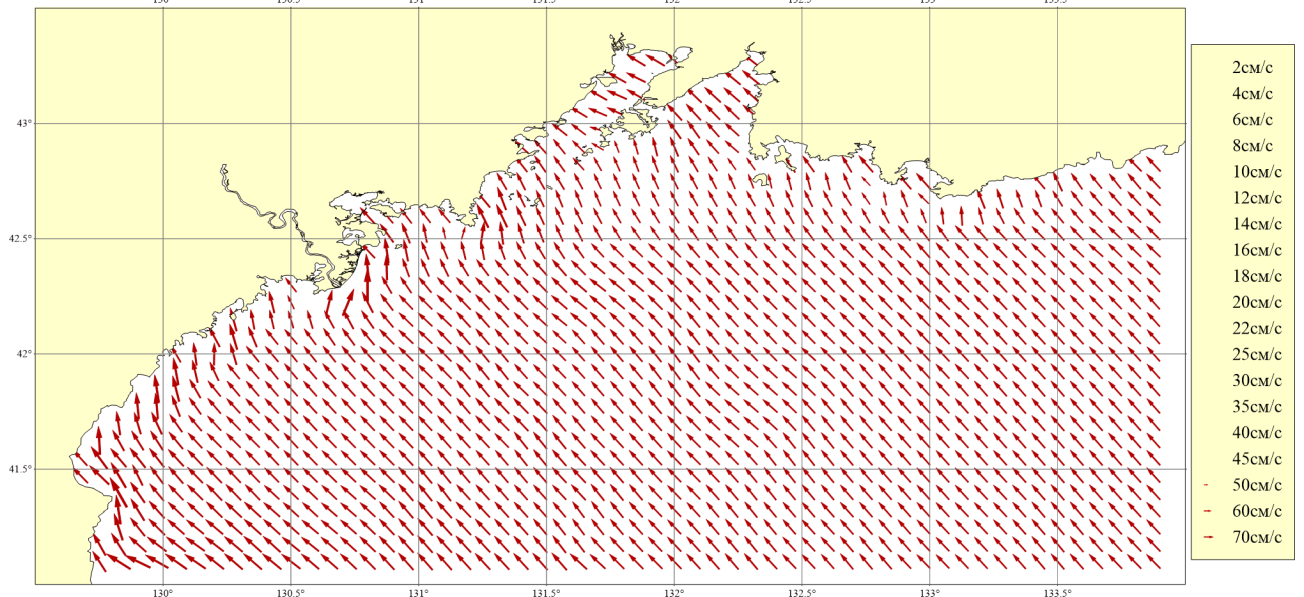

Рисунок 47. Месяц: Февраль; Горизонт: 0м; Ветер: Юго-Восточный сильный (16 м/сек)

Рисунок 48. Месяц: Февраль; Горизонт: 0м; Ветер: Восточный сильный (16 м/сек)

Рисунок 49. Месяц: Февраль; Горизонт: 0м; Ветер: Северо-Восточный сильный (16 м/сек)

Рисунок 50. Месяц: Февраль; Горизонт: 0м; Ветер: Северный сильный (16 м/сек)

Рисунок 51. Месяц: Февраль; Горизонт: 0м; Ветер: Северо-Западный сильный (16 м/сек)

Рисунок 52. Месяц: Март; Горизонт: 0м; Ветер: Штиль