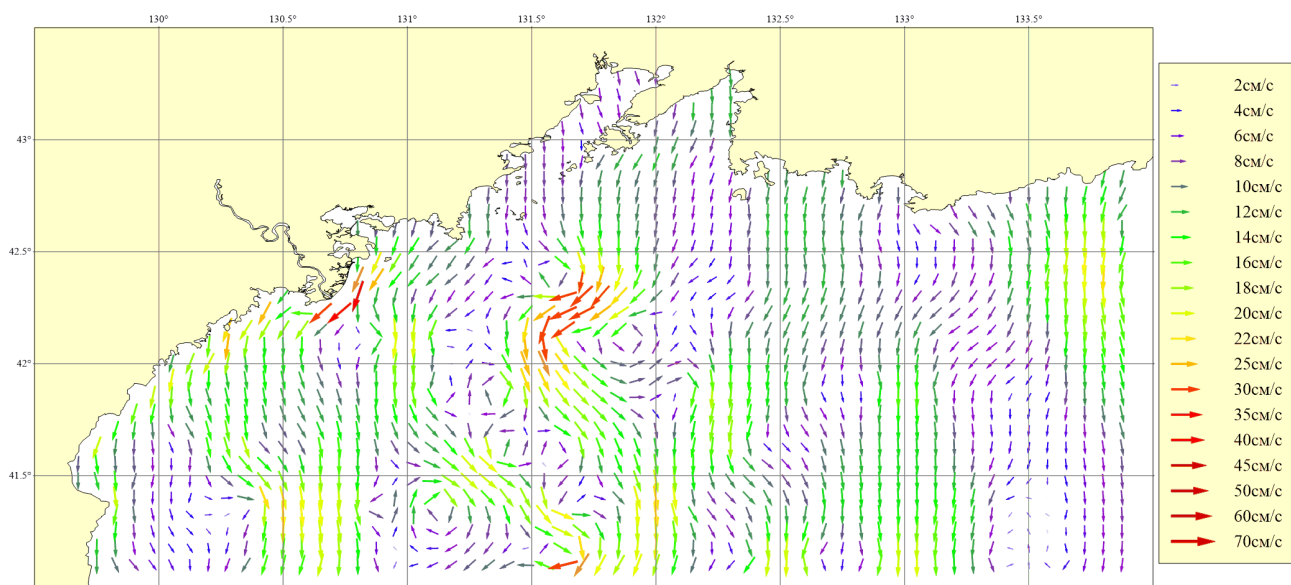

Рисунок 32. Месяц: Февраль; Горизонт: 0м; Ветер: Восточный слабый (4 м/сек)

Рисунок 33. Месяц: Февраль; Горизонт: 0м; Ветер: Северо-Восточный слабый (4 м/сек)

Рисунок 34. Месяц: Февраль; Горизонт: 0м; Ветер: Северный слабый (4 м/сек)