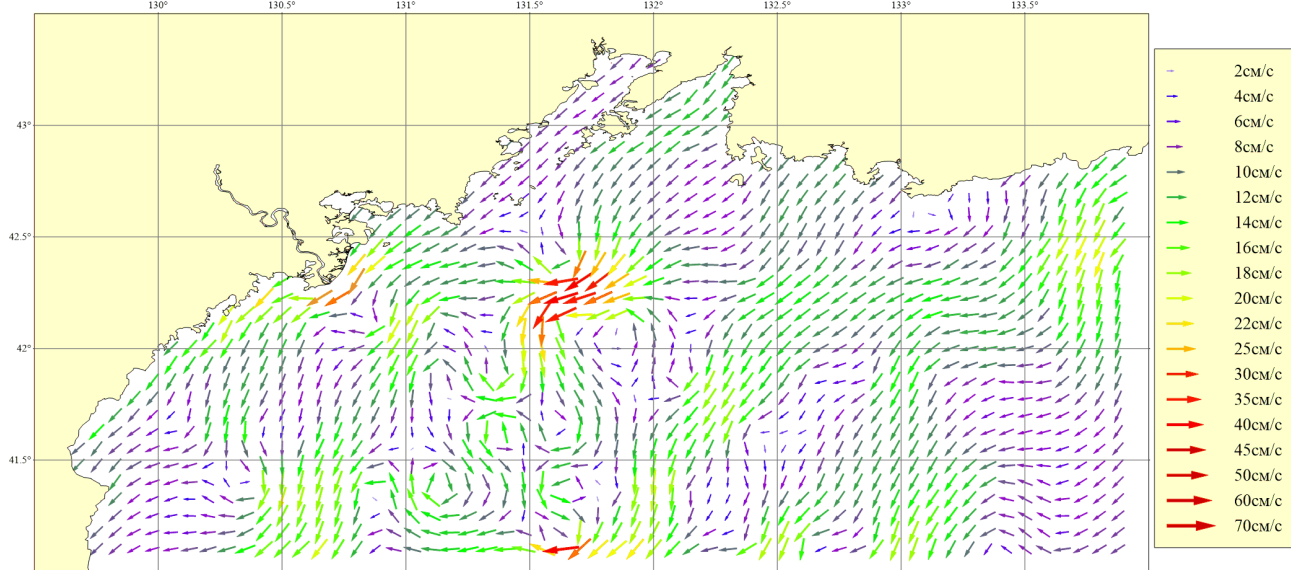

Рисунок 32. Месяц: Февраль; Горизонт: 0м; Ветер: Восточный слабый (4 м/сек)

Рисунок 33. Месяц: Февраль; Горизонт: 0м; Ветер: Северо-Восточный слабый (4 м/сек)

Рисунок 34. Месяц: Февраль; Горизонт: 0м; Ветер: Северный слабый (4 м/сек)

Рисунок 35. Месяц: Февраль; Горизонт: 0м; Ветер: Северо-Западный слабый (4 м/сек)

Рисунок 36. Месяц: Февраль; Горизонт: 0м; Ветер: Западный умеренный (8 м/сек)

Рисунок 37. Месяц: Февраль; Горизонт: 0м; Ветер: Юго-Западный умеренный (8 м/сек)