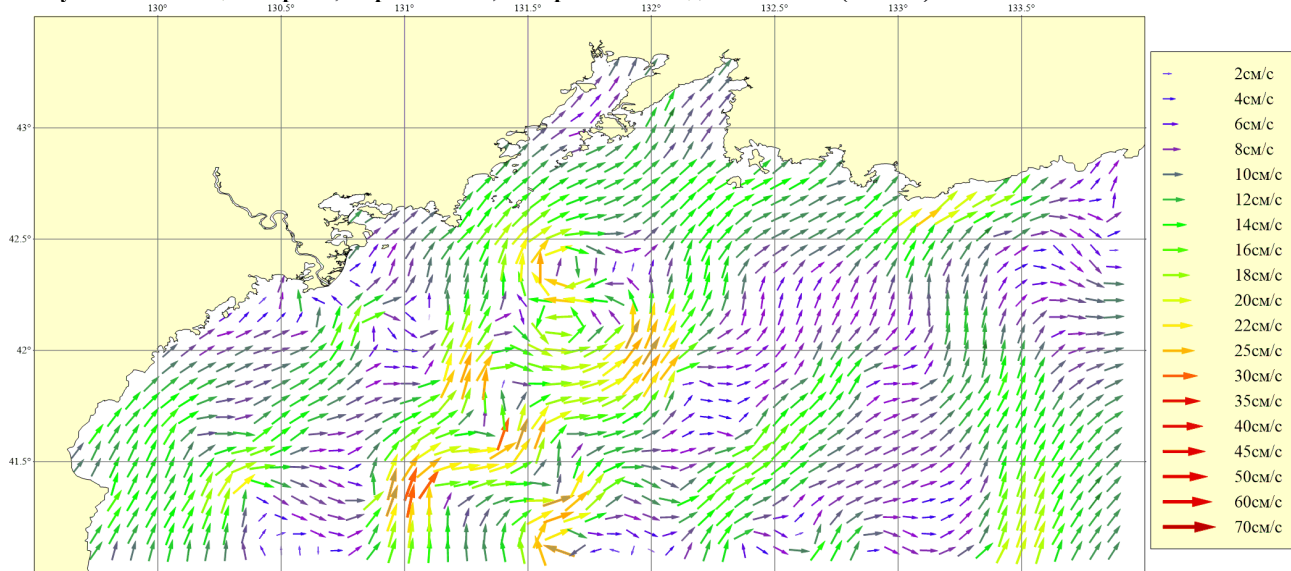

Рисунок 29. Месяц: Февраль; Горизонт: 0м; Ветер: Юго-Западный слабый (4 м/сек)

Рисунок 30. Месяц: Февраль; Горизонт: 0м; Ветер: Южный слабый (4 м/сек)

Рисунок 31. Месяц: Февраль; Горизонт: 0м; Ветер: Юго-Восточный слабый (4 м/сек)

Рисунок 32. Месяц: Февраль; Горизонт: 0м; Ветер: Восточный слабый (4 м/сек)

Рисунок 33. Месяц: Февраль; Горизонт: 0м; Ветер: Северо-Восточный слабый (4 м/сек)

Рисунок 34. Месяц: Февраль; Горизонт: 0м; Ветер: Северный слабый (4 м/сек)

Рисунок 50. Месяц: Февраль; Горизонт: 0м; Ветер: Северный сильный (16 м/сек)

Рисунок 51. Месяц: Февраль; Горизонт: 0м; Ветер: Северо-Западный сильный (16 м/сек)

Рисунок 52. Месяц: Март; Горизонт: 0м; Ветер: Штиль