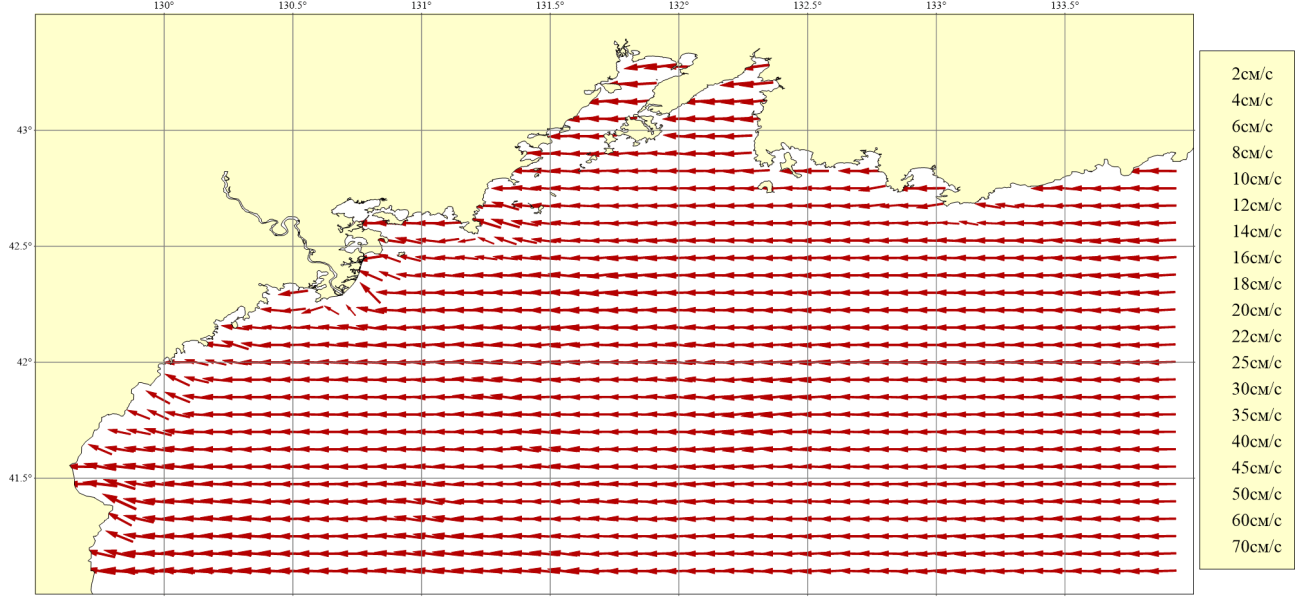

Рисунок 47. Месяц: Февраль; Горизонт: 0м; Ветер: Юго-Восточный сильный (16 м/сек)

Рисунок 48. Месяц: Февраль; Горизонт: 0м; Ветер: Восточный сильный (16 м/сек)

Рисунок 49. Месяц: Февраль; Горизонт: 0м; Ветер: Северо-Восточный сильный (16 м/сек)

Рисунок 50. Месяц: Февраль; Горизонт: 0м; Ветер: Северный сильный (16 м/сек)

Рисунок 51. Месяц: Февраль; Горизонт: 0м; Ветер: Северо-Западный сильный (16 м/сек)

Рисунок 52. Месяц: Март; Горизонт: 0м; Ветер: Штиль