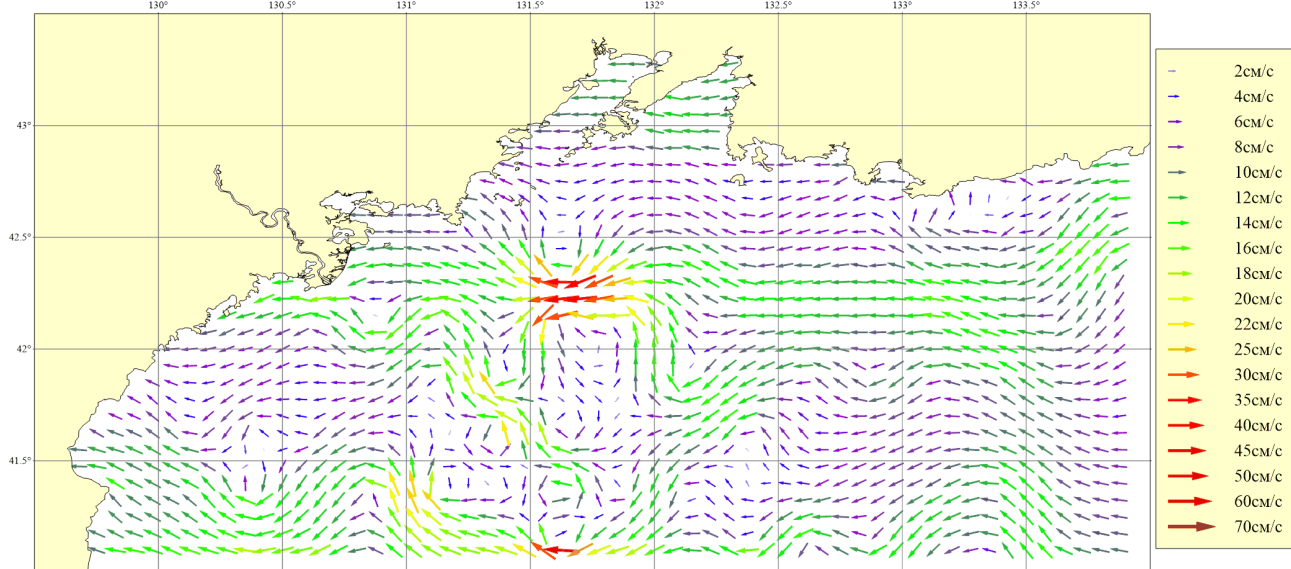

Рисунок 32. Месяц: Февраль; Горизонт: 0м; Ветер: Восточный слабый (4 м/сек)

Рисунок 33. Месяц: Февраль; Горизонт: 0м; Ветер: Северо-Восточный слабый (4 м/сек)

Рисунок 34. Месяц: Февраль; Горизонт: 0м; Ветер: Северный слабый (4 м/сек)