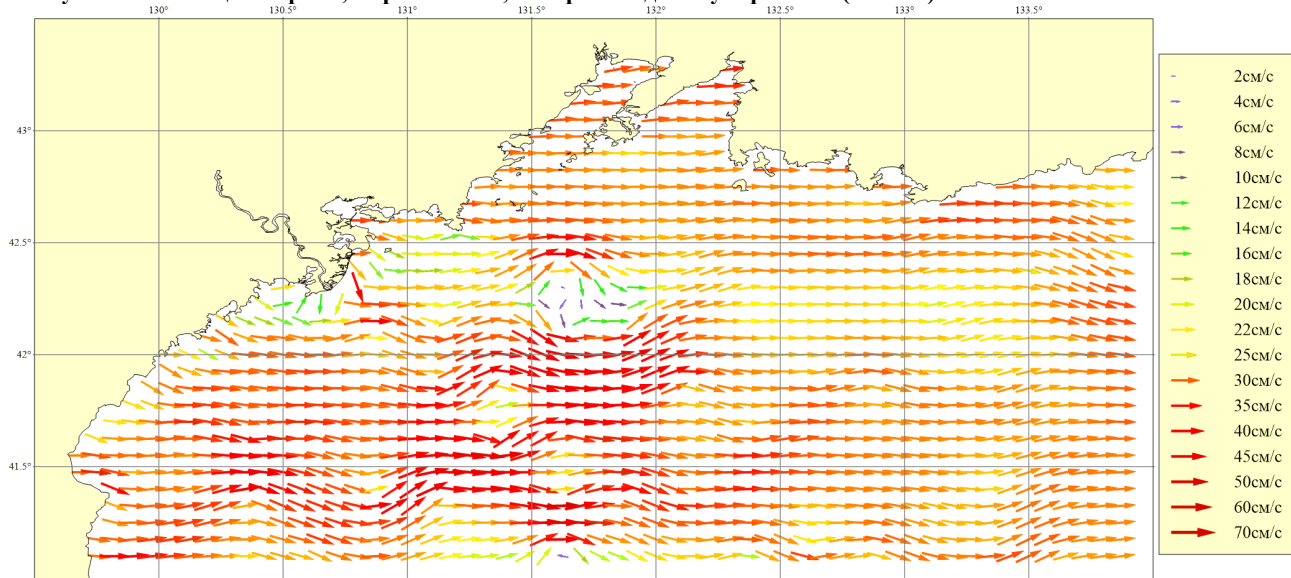

Рисунок 35. Месяц: Февраль; Горизонт: 0м; Ветер: Северо-Западный слабый (4 м/сек)

Рисунок 36. Месяц: Февраль; Горизонт: 0м; Ветер: Западный умеренный (8 м/сек)

Рисунок 37. Месяц: Февраль; Горизонт: 0м; Ветер: Юго-Западный умеренный (8 м/сек)