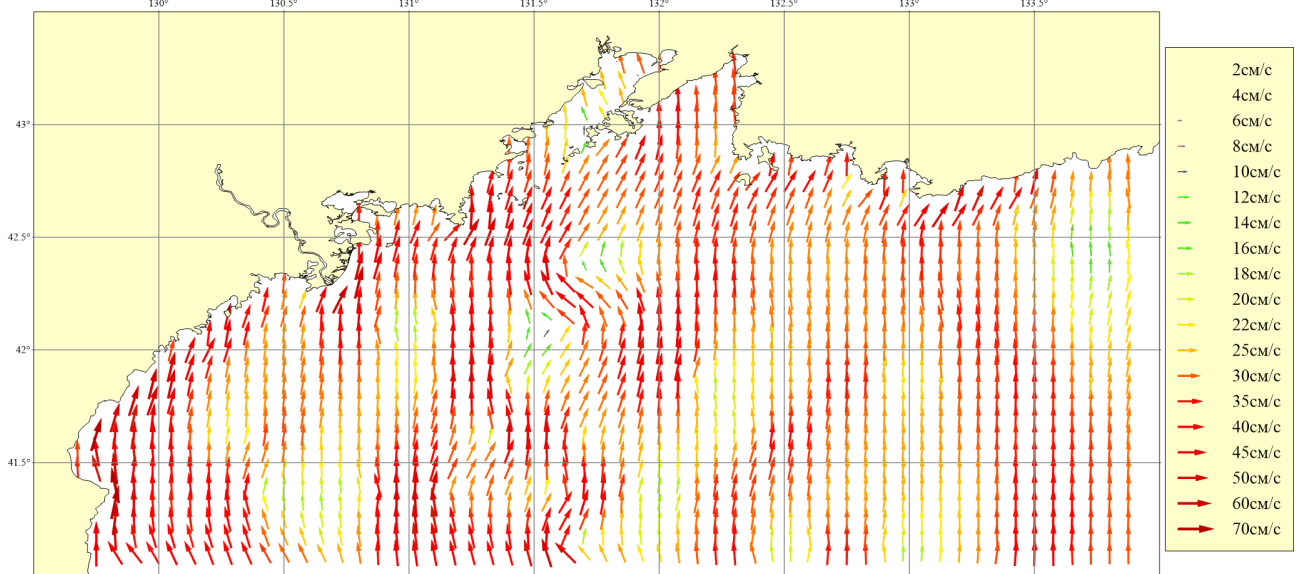

Рисунок 38. Месяц: Февраль; Горизонт: 0м; Ветер: Южный умеренный (8 м/сек)

Рисунок 39. Месяц: Февраль; Горизонт: 0м; Ветер: Юго-Восточный умеренный (8 м/сек)

Рисунок 40. Месяц: Февраль; Горизонт: 0м; Ветер: Восточный умеренный (8 м/сек)

Рисунок 41. Месяц: Февраль; Горизонт: 0м; Ветер: Северо-Восточный умеренный (8 м/сек)

Рисунок 42. Месяц: Февраль; Горизонт: 0м; Ветер: Северный умеренный (8 м/сек)

Рисунок 43. Месяц: Февраль; Горизонт: 0м; Ветер: Северо-Западный умеренный (8 м/сек)