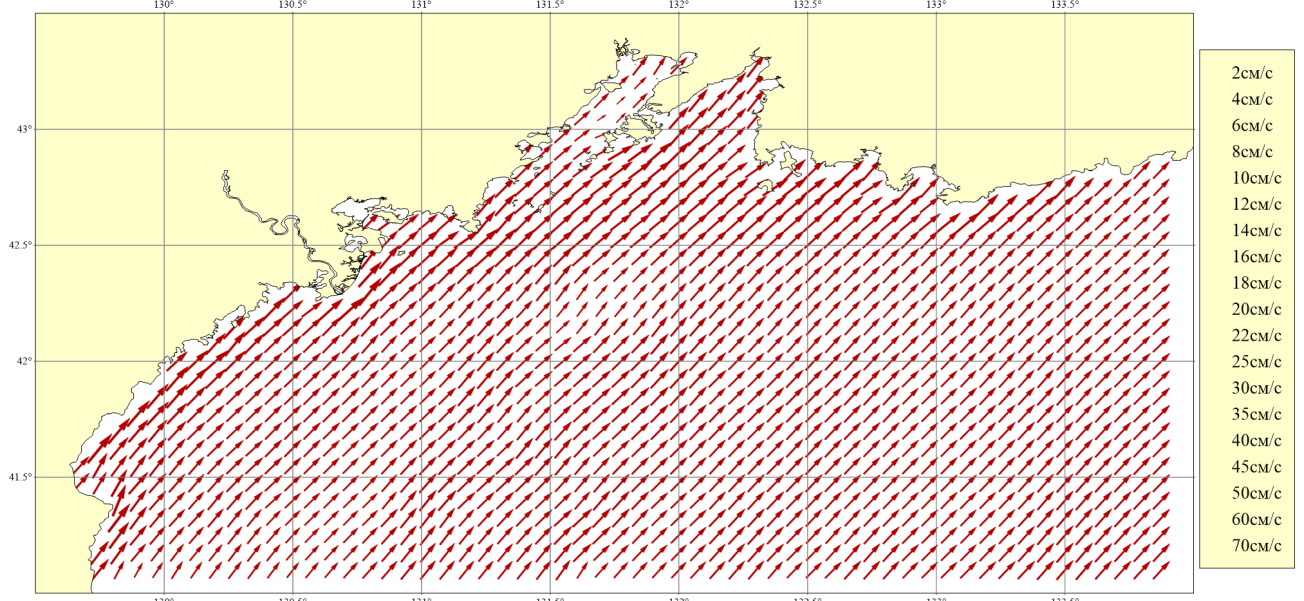

Рисунок 44. Месяц: Февраль; Горизонт: 0м; Ветер: Западный сильный (16 м/сек)

Рисунок 45. Месяц: Февраль; Горизонт: 0м; Ветер: Юго-Западный сильный (16 м/сек)

Рисунок 46. Месяц: Февраль; Горизонт: 0м; Ветер: Южный сильный (16 м/сек)