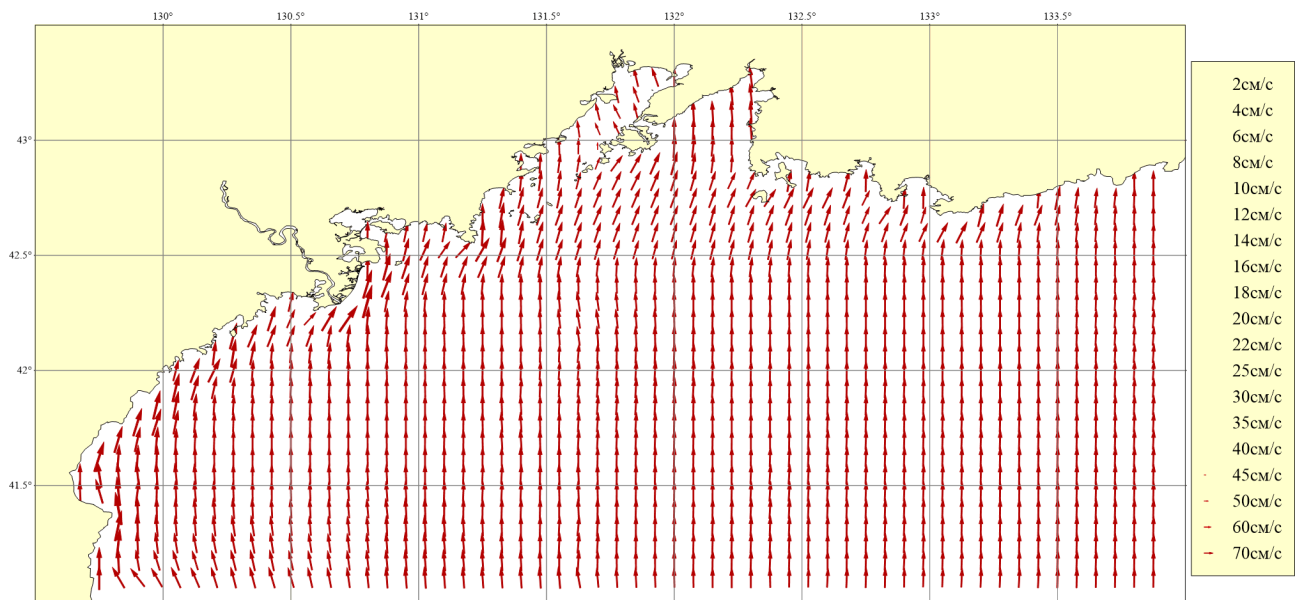

Рисунок 44. Месяц: Февраль; Горизонт: 0м; Ветер: Западный сильный (16 м/сек)

Рисунок 45. Месяц: Февраль; Горизонт: 0м; Ветер: Юго-Западный сильный (16 м/сек)

Рисунок 46. Месяц: Февраль; Горизонт: 0м; Ветер: Южный сильный (16 м/сек)

Рисунок 47. Месяц: Февраль; Горизонт: 0м; Ветер: Юго-Восточный сильный (16 м/сек)

Рисунок 48. Месяц: Февраль; Горизонт: 0м; Ветер: Восточный сильный (16 м/сек)

Рисунок 49. Месяц: Февраль; Горизонт: 0м; Ветер: Северо-Восточный сильный (16 м/сек)

Рисунок 50. Месяц: Февраль; Горизонт: 0м; Ветер: Северный сильный (16 м/сек)

Рисунок 51. Месяц: Февраль; Горизонт: 0м; Ветер: Северо-Западный сильный (16 м/сек)

Рисунок 52. Месяц: Март; Горизонт: 0м; Ветер: Штиль